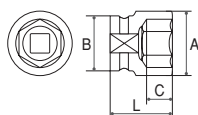

LLAVES DE VASO DE IMPACTO

3. Llaves de Vaso de Impacto de 3/4".

Vasos de Impacto de 3/4"

HEXAGONAL

Ref. catálogo	Código	mm	AF	W	A mm	B mm	C mm	L mm
06030078	265.029	17			30,0	44	14	51
06030079	265.031	18		3/8	31,0	44	14	51
06030080	265.032	19	3/4		32,5	44	14	51
06030081	265.034		13/16		32,0	38	16	52
06030082	265.035	21		7/16	35,0	44	14	51
06030083	265.036	22			36,0	44	14	51
06030084	265.037		7/8		34,0	38	16	52
06030085	265.038	23			37,5	44	14	51
06030086	265.040		15/16		36,0	38	16	52
06030087	265.041	24			38,5	44	14	51
06030088	265.043		1		40,0	38	16	52
06030089	265.046	27	1.1/16		42,5	44	20	53
06030090	265.047	28		5/8	44,0	44	20	53
06030091	265.048		1.1/8		42,0	42	20	52
06030092	265.049	29			45,0	44	20	53
06030093	265.050	30			46,0	44	20	53
06030094	265.053		1.1/4		44,0	44	20	52
06030095	265.054	32			48,5	44	21	57
06030096	265.055	33		3/4	50,0	44	21	57
06030097	265.056		1.5/16		47,0	44	23	56
06030098	265.057	34			51,0	44	21	57
06030099	265.058	35	1.3/8		52,5	44	21	57
06030100	265.060	36			53,5	44	21	57
06030101	265.061		1.7/16		51,0	44	23	56
06030102	265.064	38	1.1/2		56,0	44	21	57
06030103	265.068	41			60,0	44	22	58
06030104	265.073		1.3/4		65,0	44	27	62
06030105	265.075	46	1.13/16		66,0	44	25	62
06030106	265.081	50			71,0	44	30	68
06030107	265.086	55			77,5	54	32	72
06030108	265.092	60			83,5	54	32	72

LARGOS

HEXAGONAL

Ref. catálogo	Código	mm	AF	W	A mm	B mm	C mm	L mm
06030109	265.229	17			31	44	12,7	95
06030110	265.232	19	3/4		33	44	14,2	95
06030111	265.235	21			36	44	14,2	95
06030112	265.236	22		7/16	37	44	15,8	95
06030113	265.241	24			40	44	15,8	95
06030114	265.246	27	1.1/16		43	44	17,5	95
06030115	265.250	30			47	44	19,1	95
06030116	265.254	32			49	44	22,4	95
06030117	265.255	33	1.5/16		51	44	22,4	95
06030118	265.257	34		3/4	52	44	22,4	95
06030119	265.260	36			55	44	22,4	95
06030120	265.268	41			61	44	22,4	95
06030121	265.275	46			67	44	22,4	95