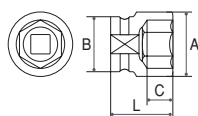

LLAVES DE VASO DE IMPACTO

3. Llaves de Vaso de Impacto de 3/4".

Vasos de Impacto de 3/4"

HEXAGONAL

Ref. catálogo	Código	mm	AF	W	A mm	B mm	C mm	L mm
06030078	265.029	17			30,0	44	14	51
06030079	265.031	18		3/8	31,0	44	14	51
06030080	265.032	19	3/4		32,5	44	14	51
06030081	265.034		13/16		32,0	38	16	52
06030082	265.035	21		7/16	35,0	44	14	51
06030083	265.036	22			36,0	44	14	51
06030084	265.037		7/8		34,0	38	16	52
06030085	265.038	23			37,5	44	14	51
06030086	265.040		15/16		36,0	38	16	52
06030087	265.041	24			38,5	44	14	51
06030088	265.043		1		40,0	38	16	52
06030089	265.046	27	1.1/16		42,5	44	20	53
06030090	265.047	28		5/8	44,0	44	20	53
06030091	265.048		1.1/8		42,0	42	20	52
06030092	265.049	29			45,0	44	20	53
06030093	265.050	30			46,0	44	20	53
06030094	265.053		1.1/4		44,0	44	20	52
06030095	265.054	32			48,5	44	21	57
06030096	265.055	33		3/4	50,0	44	21	57
06030097	265.056		1.5/16		47,0	44	23	56
06030098	265.057	34			51,0	44	21	57
06030099	265.058	35	1.3/8		52,5	44	21	57
06030100	265.060	36			53,5	44	21	57
06030101	265.061		1.7/16		51,0	44	23	56
06030102	265.064	38	1.1/2		56,0	44	21	57
06030103	265.068	41			60,0	44	22	58
06030104	265.073		1.3/4		65,0	44	27	62
06030105	265.075	46	1.13/16		66,0	44	25	62
06030106	265.081	50			71,0	44	30	68
06030107	265.086	55			77,5	54	32	72
06030108	265.092	60			83,5	54	32	72