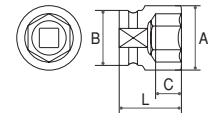

4. Llaves de Vaso de Impacto de 1". Vasos de Impacto de 1"

Ref. catálogo	Código	mm	AF	W	A mm	B mm	C mm	L mm
06030128	266.036	22			40	54	14	59
06030129	266.041	24			42	54	16	59
06030130	266.043		1		43	54	16	59
06030131	266.046	27	1.1/16		46	54	18	59
06030132	266.047	28			47	54	18	59
06030133	266.049	29			48	54	20	61
06030134	266.050	30			50	54	20	61
06030135	266.053		1.1/4		52	54	21	62
06030136	266.054	32			52	54	21	62
06030137	266.055	33		3/4	53	54	21	62
06030138	266.057	34			54	54	21	62
06030139	266.060	36			57	54	23	66
06030140	266.061		1.7/16		57	54	23	66
06030141	266.064	38	1.1/2		60	54	24	67
06030142	266.067	40			62	54	24	67
06030143	266.068	41			63	54	25	69
06030144	266.069	42			64	54	25	69
06030145	266.075	46	1.13/16		70	54	26	75
06030146	266.078		1.7/8		71	54	27	78
06030147	266.081	50			74	54	29	81
06030148	266.086	55			80	54	30	86
06030149	266.092	60			86	54	32	90
06030150	266.097	65	2.9/16		91	54	33	94
06030151	266.101	70			98	54	34	98
06030152	266.105	75		2	105	86	37	102
06030153	266.110	80			110	86	39	105
06030154	266.114	85			115	86	42	100
06030155	266.118	90			119	86	45	105

HEXAGONAL

LARGOS

Ref. catálogo	Código	mm	AF	W	A mm	B mm	C mm	L mm
06030156	266.236	22			40	54	15,9	100
06030157	266.241	24			42	54	19,1	100
06030158	266.246	27	1.1/16		46	54	19,1	100
06030159	266.250	30	1.3/16		50	54	21,8	100
06030160	266.254	32			52	54	22,4	100
06030161	266.255	33		3/4	53	54	22,4	100
06030162	266.257	34			55	54	22,4	100
06030163	266.260	36			57	54	22,9	100
06030164	266.264	38	1.1/2		60	54	25,4	100
06030165	266.268	41			64	54	28,5	100
06030166	266.275	46	1.13/16		70	54	30,2	100
06030167	266.281	50			75	54	32,0	100
06030168	266.286	55			81	54	35,0	100
06030169	266.292	60			87	54	38,0	105

HEXAGONAL

5. Llaves de Vaso de Impacto de 1.1/2". Vasos de Impacto de 1.1/2"