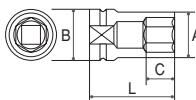

06/ HERRAMIENTA DE MANO

LLAVES DE VASO DE IMPACTO

LLAVES DE VASO DE IMPACTO

1. Llaves de Vaso de Impacto de 3/8".

Vasos de Impacto de 3/8"

HEXAGONAL

Ref. catálogo	Código	mm	AF	A mm	B mm	C mm	L mm
06030001	263.512	7		12,5	19	4,3	26
06030002	263.513	8		12,9	19	4,6	26
06030003	263.514	9		14,5	19	5,1	26
06030004	263.516	10		15,9	19	6,0	26
06030005	263.517	11		16,7	19	7,1	26
06030006	263.519	12		18,1	22	7,1	27
06030007	263.521	13		19,7	22	7,4	27
06030008	263.523	14		20,5	22	9,1	27
06030009	263.525	15		21,3	22	9,1	28
06030010	263.528	16		22,8	22	10,4	28
06030011	263.529	17		24,5	22	10,4	29
06030012	263.531	18		25,3	22	10,9	29
06030013	263.532	19	3/4	26,9	22	11,7	30
06030014	263.533	20		28,5	22	12,2	31
06030015	263.535	21		29,2	22	12,5	31
06030016	263.536	22		30,1	22	13,0	33
06030017	263.541	24		33,2	22	14,5	34

HEXAGONAL

LARGOS

Ref. catálogo	Código	mm	A mm	B mm	C mm	L mm
06030018	263.566	10	16,3	20	7,1	65
06030019	263.571	13	19,7	19	10,4	54
06030020	263.579	17	24,5	22	11,2	67

2. Llaves de Vaso de Impacto de 1/2".