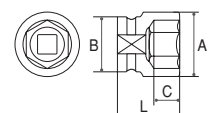

HEXAGONAL

LARGOS

Ref. catálogo	Código	mm	AF	W	A mm	B mm	C mm	L mm
06030156	266.236	22			40	54	15,9	100
06030157	266.241	24			42	54	19,1	100
06030158	266.246	27	1.1/16		46	54	19,1	100
06030159	266.250	30	1.3/16		50	54	21,8	100
06030160	266.254	32			52	54	22,4	100
06030161	266.255	33		3/4	53	54	22,4	100
06030162	266.257	34			55	54	22,4	100
06030163	266.260	36			57	54	22,9	100
06030164	266.264	38	1.1/2		60	54	25,4	100
06030165	266.268	41			64	54	28,5	100
06030166	266.275	46	1.13/16		70	54	30,2	100
06030167	266.281	50			75	54	32,0	100
06030168	266.286	55			81	54	35,0	100
06030169	266.292	60			87	54	38,0	105

HEXAGONAL

5. Llaves de Vaso de Impacto de 1.1/2". Vasos de Impacto de 1.1/2"

Ref. catálogo	Código	mm	AF	W	A mm	B mm	C mm	L mm
06030170	267.075	46	1.13/16		76	86	29	84
06030171	267.081	50			80	86	31	84
06030172	267.086	55			87	86	34	90
06030173	267.092	60			93	86	36	90
06030174	267.097	65	2.9/16		99	86	38	95
06030175	267.101	70	2.3/4		106	86	42	100
06030176	267.105	75	2.15/16		112	86	44	105
06030177	267.110	80		2	118	86	46	110
06030178	267.114	85			125	86	51	110
06030179	267.118	90		2.1/4	131	86	51	115
06030180	267.122	95	3.3/4	2.3/8	137	127	54	120
06030181	267.126	100	3.15/16		143	127	57	125
06030182	267.129	105	4.1/8		150	127	61	130
06030183	267.132	110	4.5/16	2	156	127	64	135
06030184	267.136	115		3	162	127	67	140
06030185	267.138	120			169	127	71	150

HEXAGONAL

06/ HERRAMIENTA DE MANO

LLAVES DE VASO DE IMPACTO / DINAMOMETRÍA

6. Accesorios de Llaves de Vaso de Impacto.

Alargaderas H/M

Ref. catálogo	Código	 ← → 	A mm	L mm	
06030186	270.108	3/8"	3/8"	20	75
06030187	270.112	3/8"	3/8"	20	150
06030188	270.502	1/2"	1/2"	30	75
06030189	270.505	1/2"	1/2"	30	125
06030190	270.510	1/2"	1/2"	30	250
06030191	270.607	3/4"	3/4"	44	175
06030192	270.610	3/4"	3/4"	44	250
06030193	270.613	3/4"	3/4"	44	330
06030194	270.705	1"	1"	54	100
06030195	270.707	1"	1"	54	175
06030196	270.713	1"	1"	54	330