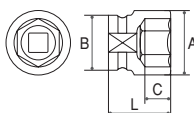

HEXAGONAL

LARGOS

Ref. catálogo	Código	mm	A mm	B mm	C mm	L mm
06030018	263.566	10	16,3	20	7,1	65
06030019	263.571	13	19,7	19	10,4	54
06030020	263.579	17	24,5	22	11,2	67

2. Llaves de Vaso de Impacto de 1/2".

Vasos de Impacto de 1/2"

HEXAGONAL

Ref. catálogo	Código	mm	AF	W	A mm	B mm	C mm	L mm
06030021	264.013	8			15	25	5	38
06030022	264.014	9			16	25	6	38
06030023	264.015		3/8		16	22	12	38
06030024	264.016	10			17	25	6	38
06030025	264.017	11			18,5	25	7	38
06030026	264.018		7/16		18	22	12	38
06030027	264.019	12			20	25	7	38
06030028	264.020		1/2		20	22	12	38
06030029	264.021	13			21	25	8	38
06030030	264.023	14			22,5	25	8	38

Ref. catálogo	Código	mm	AF	W	A mm	B mm	C mm	L mm
06030031	264.024		9/16		22	24	12	38
06030032	264.025	15			23	30	8	38
06030033	264.027		5/8		25	25	12	38
06030034	264.028	16			25	30	10	38
06030035	264.029	17			26	30	10	38
06030036	264.030		11/16		26	26	13	38
06030037	264.031	18			27,5	30	11	38
06030038	264.032	19	3/4		28,5	30	12	38
06030039	264.033	20			30	30	12	38
06030040	264.034		13/16		30	30	13	38
06030041	264.035	21			31	30	12	38
06030042	264.036	22			32,5	30	12	38
06030043	264.037		7/8		32	32	13	38
06030044	264.038	23			34	30	12	38
06030045	264.040		15/16		34	34	13	38
06030046	264.041	24			35	30	17	38
06030047	264.042	25			36	30	17	45
06030048	264.043		1		36	36	14	45
06030049	264.045	26			37,5	30	19	45
06030050	264.046	27	1.1/16		38,5	30	19	45
06030051	264.047	28			40	38	15	50
06030052	264.048		1.1/8		40	38	16	40
06030053	264.049	29			41	38	15	50
06030054	264.050	30			42	30	22	50
06030055	264.053		1.1/4		44	38	20	40
06030056	264.054	32			44	38	22	50
06030057	264.057	34			45	38	23	50
06030058	264.060	36			48	38	23	50