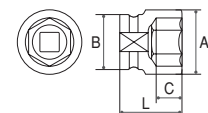

HEXAGONAL

LARGOS

Ref. catálogo	Código	mm	AF	W	A mm	B mm	C mm	L mm
06030156	266.236	22			40	54	15,9	100
06030157	266.241	24			42	54	19,1	100
06030158	266.246	27	1.1/16		46	54	19,1	100
06030159	266.250	30	1.3/16		50	54	21,8	100
06030160	266.254	32			52	54	22,4	100
06030161	266.255	33		3/4	53	54	22,4	100
06030162	266.257	34			55	54	22,4	100
06030163	266.260	36			57	54	22,9	100
06030164	266.264	38	1.1/2		60	54	25,4	100
06030165	266.268	41			64	54	28,5	100
06030166	266.275	46	1.13/16		70	54	30,2	100
06030167	266.281	50			75	54	32,0	100
06030168	266.286	55			81	54	35,0	100
06030169	266.292	60			87	54	38,0	105

HEXAGONAL

5. Llaves de Vaso de Impacto de 1.1/2". Vasos de Impacto de 1.1/2"

Ref. catálogo	Código	mm	AF	W	A mm	B mm	C mm	L mm
06030170	267.075	46	1.13/16		76	86	29	84
06030171	267.081	50			80	86	31	84
06030172	267.086	55			87	86	34	90
06030173	267.092	60			93	86	36	90
06030174	267.097	65	2.9/16		99	86	38	95
06030175	267.101	70	2.3/4		106	86	42	100
06030176	267.105	75	2.15/16		112	86	44	105
06030177	267.110	80		2	118	86	46	110
06030178	267.114	85			125	86	51	110
06030179	267.118	90		2.1/4	131	86	51	115
06030180	267.122	95	3.3/4	2.3/8	137	127	54	120
06030181	267.126	100	3.15/16		143	127	57	125
06030182	267.129	105	4.1/8		150	127	61	130
06030183	267.132	110	4.5/16	2	156	127	64	135
06030184	267.136	115		3	162	127	67	140
06030185	267.138	120			169	127	71	150