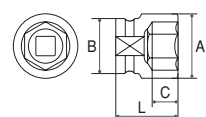

4. Llaves de Vaso de Impacto de 1". Vasos de Impacto de 1"

Ref. catálogo	Código	mm	AF	W	A mm	B mm	C mm	L mm
06030128	266.036	22			40	54	14	59
06030129	266.041	24			42	54	16	59
06030130	266.043		1		43	54	16	59
06030131	266.046	27	1.1/16		46	54	18	59
06030132	266.047	28			47	54	18	59
06030133	266.049	29			48	54	20	61
06030134	266.050	30			50	54	20	61
06030135	266.053		1.1/4		52	54	21	62
06030136	266.054	32			52	54	21	62
06030137	266.055	33		3/4	53	54	21	62
06030138	266.057	34			54	54	21	62
06030139	266.060	36			57	54	23	66
06030140	266.061		1.7/16		57	54	23	66
06030141	266.064	38	1.1/2		60	54	24	67
06030142	266.067	40			62	54	24	67
06030143	266.068	41			63	54	25	69
06030144	266.069	42			64	54	25	69
06030145	266.075	46	1.13/16		70	54	26	75
06030146	266.078		1.7/8		71	54	27	78
06030147	266.081	50			74	54	29	81
06030148	266.086	55			80	54	30	86
06030149	266.092	60			86	54	32	90
06030150	266.097	65	2.9/16		91	54	33	94
06030151	266.101	70			98	54	34	98
06030152	266.105	75		2	105	86	37	102
06030153	266.110	80			110	86	39	105
06030154	266.114	85			115	86	42	100
06030155	266.118	90			119	86	45	105

LARGOS

Ref. catálogo	Código	mm	AF	W	A mm	B mm	C mm	L mm
06030156	266.236	22			40	54	15,9	100
06030157	266.241	24			42	54	19,1	100
06030158	266.246	27	1.1/16		46	54	19,1	100
06030159	266.250	30	1.3/16		50	54	21,8	100
06030160	266.254	32			52	54	22,4	100
06030161	266.255	33		3/4	53	54	22,4	100
06030162	266.257	34			55	54	22,4	100
06030163	266.260	36			57	54	22,9	100
06030164	266.264	38	1.1/2		60	54	25,4	100
06030165	266.268	41			64	54	28,5	100
06030166	266.275	46	1.13/16		70	54	30,2	100
06030167	266.281	50			75	54	32,0	100
06030168	266.286	55			81	54	35,0	100
06030169	266.292	60			87	54	38,0	105

HEXAGONAL

5. Llaves de Vaso de Impacto de 1.1/2". Vasos de Impacto de 1.1/2"