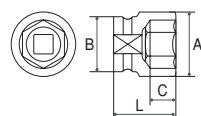

LLAVES DE VASO DE IMPACTO

3. Llaves de Vaso de Impacto de 3/4".

Vasos de Impacto de 3/4"

HEXAGONAL

Ref. catálogo	Código	mm	AF	W	A mm	B mm	C mm	L mm
06030078	265.029	17			30,0	44	14	51
06030079	265.031	18		3/8	31,0	44	14	51
06030080	265.032	19	3/4		32,5	44	14	51
06030081	265.034		13/16		32,0	38	16	52
06030082	265.035	21		7/16	35,0	44	14	51
06030083	265.036	22			36,0	44	14	51
06030084	265.037		7/8		34,0	38	16	52
06030085	265.038	23			37,5	44	14	51
06030086	265.040		15/16		36,0	38	16	52
06030087	265.041	24			38,5	44	14	51
06030088	265.043		1		40,0	38	16	52
06030089	265.046	27	1.1/16		42,5	44	20	53
06030090	265.047	28		5/8	44,0	44	20	53
06030091	265.048		1.1/8		42,0	42	20	52
06030092	265.049	29			45,0	44	20	53
06030093	265.050	30			46,0	44	20	53
06030094	265.053		1.1/4		44,0	44	20	52
06030095	265.054	32			48,5	44	21	57
06030096	265.055	33		3/4	50,0	44	21	57
06030097	265.056		1.5/16		47,0	44	23	56
06030098	265.057	34			51,0	44	21	57
06030099	265.058	35	1.3/8		52,5	44	21	57
06030100	265.060	36			53,5	44	21	57
06030101	265.061		1.7/16		51,0	44	23	56
06030102	265.064	38	1.1/2		56,0	44	21	57
06030103	265.068	41			60,0	44	22	58
06030104	265.073		1.3/4		65,0	44	27	62
06030105	265.075	46	1.13/16		66,0	44	25	62
06030106	265.081	50			71,0	44	30	68
06030107	265.086	55			77,5	54	32	72
06030108	265.092	60			83,5	54	32	72