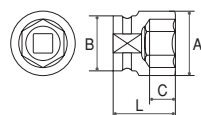

LLAVES DE VASO DE IMPACTO

3. Llaves de Vaso de Impacto de 3/4".

Vasos de Impacto de 3/4"

HEXAGONAL

Ref. catálogo	Código	mm	AF	W	A mm	B mm	C mm	L mm
06030078	265.029	17			30,0	44	14	51
06030079	265.031	18		3/8	31,0	44	14	51
06030080	265.032	19	3/4		32,5	44	14	51
06030081	265.034		13/16		32,0	38	16	52
06030082	265.035	21		7/16	35,0	44	14	51
06030083	265.036	22			36,0	44	14	51
06030084	265.037		7/8		34,0	38	16	52
06030085	265.038	23			37,5	44	14	51
06030086	265.040		15/16		36,0	38	16	52
06030087	265.041	24			38,5	44	14	51
06030088	265.043		1		40,0	38	16	52
06030089	265.046	27	1.1/16		42,5	44	20	53
06030090	265.047	28		5/8	44,0	44	20	53
06030091	265.048		1.1/8		42,0	42	20	52
06030092	265.049	29			45,0	44	20	53
06030093	265.050	30			46,0	44	20	53
06030094	265.053		1.1/4		44,0	44	20	52
06030095	265.054	32			48,5	44	21	57
06030096	265.055	33		3/4	50,0	44	21	57
06030097	265.056		1.5/16		47,0	44	23	56
06030098	265.057	34			51,0	44	21	57
06030099	265.058	35	1.3/8		52,5	44	21	57
06030100	265.060	36			53,5	44	21	57
06030101	265.061		1.7/16		51,0	44	23	56
06030102	265.064	38	1.1/2		56,0	44	21	57
06030103	265.068	41			60,0	44	22	58
06030104	265.073		1.3/4		65,0	44	27	62
06030105	265.075	46	1.13/16		66,0	44	25	62
06030106	265.081	50			71,0	44	30	68
06030107	265.086	55			77,5	54	32	72
06030108	265.092	60			83,5	54	32	72

LARGOS

HEXAGONAL

Ref. catálogo	Código	mm	AF	W	A mm	B mm	C mm	L mm
06030109	265.229	17			31	44	12,7	95
06030110	265.232	19	3/4		33	44	14,2	95
06030111	265.235	21			36	44	14,2	95
06030112	265.236	22		7/16	37	44	15,8	95
06030113	265.241	24			40	44	15,8	95
06030114	265.246	27	1.1/16		43	44	17,5	95
06030115	265.250	30			47	44	19,1	95
06030116	265.254	32			49	44	22,4	95
06030117	265.255	33	1.5/16		51	44	22,4	95
06030118	265.257	34		3/4	52	44	22,4	95
06030119	265.260	36			55	44	22,4	95
06030120	265.268	41			61	44	22,4	95
06030121	265.275	46			67	44	22,4	95