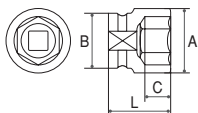

06/ HERRAMIENTA DE MANO

LLAVES DE VASO DE IMPACTO

LLAVES DE VASO DE IMPACTO

1. Llaves de Vaso de Impacto de 3/8".

Vasos de Impacto de 3/8"

HEXAGONAL

HEXAGONAL

Ref. catálogo	Código	mm	AF	A mm	B mm	C mm	L mm
06030001	263.512	7		12,5	19	4,3	26
06030002	263.513	8		12,9	19	4,6	26
06030003	263.514	9		14,5	19	5,1	26
06030004	263.516	10		15,9	19	6,0	26
06030005	263.517	11		16,7	19	7,1	26
06030006	263.519	12		18,1	22	7,1	27
06030007	263.521	13		19,7	22	7,4	27
06030008	263.523	14		20,5	22	9,1	27
06030009	263.525	15		21,3	22	9,1	28
06030010	263.528	16		22,8	22	10,4	28
06030011	263.529	17		24,5	22	10,4	29
06030012	263.531	18		25,3	22	10,9	29
06030013	263.532	19	3/4	26,9	22	11,7	30
06030014	263.533	20		28,5	22	12,2	31
06030015	263.535	21		29,2	22	12,5	31
06030016	263.536	22		30,1	22	13,0	33
06030017	263.541	24		33,2	22	14,5	34

LARGOS

Ref. catálogo	Código	mm	A mm	B mm	C mm	L mm
06030018	263.566	10	16,3	20	7,1	65
06030019	263.571	13	19,7	19	10,4	54
06030020	263.579	17	24,5	22	11,2	67

2. Llaves de Vaso de Impacto de 1/2".

Vasos de Impacto de 1/2"

HEXAGONAL

Ref. catálogo	Código	mm	AF	W	A mm	B mm	C mm	L mm
06030021	264.013	8			15	25	5	38
06030022	264.014	9			16	25	6	38
06030023	264.015		3/8		16	22	12	38
06030024	264.016	10			17	25	6	38
06030025	264.017	11			18,5	25	7	38
06030026	264.018		7/16		18	22	12	38
06030027	264.019	12			20	25	7	38
06030028	264.020		1/2		20	22	12	38
06030029	264.021	13			21	25	8	38
06030030	264.023	14			22,5	25	8	38