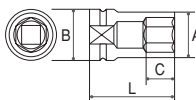

06/ HERRAMIENTA DE MANO

LLAVES DE VASO DE IMPACTO

LLAVES DE VASO DE IMPACTO

1. Llaves de Vaso de Impacto de 3/8".

Vasos de Impacto de 3/8"

HEXAGONAL

HEXAGONAL

Ref. catálogo	Código	mm	AF	A mm	B mm	C mm	L mm
06030001	263.512	7		12,5	19	4,3	26
06030002	263.513	8		12,9	19	4,6	26
06030003	263.514	9		14,5	19	5,1	26
06030004	263.516	10		15,9	19	6,0	26
06030005	263.517	11		16,7	19	7,1	26
06030006	263.519	12		18,1	22	7,1	27
06030007	263.521	13		19,7	22	7,4	27
06030008	263.523	14		20,5	22	9,1	27
06030009	263.525	15		21,3	22	9,1	28
06030010	263.528	16		22,8	22	10,4	28
06030011	263.529	17		24,5	22	10,4	29
06030012	263.531	18		25,3	22	10,9	29
06030013	263.532	19	3/4	26,9	22	11,7	30
06030014	263.533	20		28,5	22	12,2	31
06030015	263.535	21		29,2	22	12,5	31
06030016	263.536	22		30,1	22	13,0	33
06030017	263.541	24		33,2	22	14,5	34

LARGOS

Ref. catálogo	Código	mm	A mm	B mm	C mm	L mm
06030018	263.566	10	16,3	20	7,1	65
06030019	263.571	13	19,7	19	10,4	54
06030020	263.579	17	24,5	22	11,2	67

2. Llaves de Vaso de Impacto de 1/2".

Vasos de Impacto de 1/2"

HEXAGONAL

Ref. catálogo	Código	mm	AF	W	A mm	B mm	C mm	L mm
06030021	264.013	8			15	25	5	38
06030022	264.014	9			16	25	6	38
06030023	264.015		3/8		16	22	12	38
06030024	264.016	10			17	25	6	38
06030025	264.017	11			18,5	25	7	38
06030026	264.018		7/16		18	22	12	38
06030027	264.019	12			20	25	7	38
06030028	264.020		1/2		20	22	12	38
06030029	264.021	13			21	25	8	38
06030030	264.023	14			22,5	25	8	38