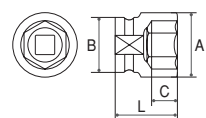

LARGOS

HEXAGONAL

Ref. catálogo	Código	mm	AF	W	A mm	B mm	C mm	L mm
06030109	265.229	17			31	44	12,7	95
06030110	265.232	19	3/4		33	44	14,2	95
06030111	265.235	21			36	44	14,2	95
06030112	265.236	22		7/16	37	44	15,8	95
06030113	265.241	24			40	44	15,8	95
06030114	265.246	27	1.1/16		43	44	17,5	95
06030115	265.250	30			47	44	19,1	95
06030116	265.254	32			49	44	22,4	95
06030117	265.255	33	1.5/16		51	44	22,4	95
06030118	265.257	34		3/4	52	44	22,4	95
06030119	265.260	36			55	44	22,4	95
06030120	265.268	41			61	44	22,4	95
06030121	265.275	46			67	44	22,4	95

PUNTA HEXAGONAL

HEXAGONAL

Ref. catálogo	Código	mm	D mm	L mm
06030122	265.912	12	44	90
06030123	265.914	14	44	90
06030124	265.917	17	44	90
06030125	265.919	19	44	90
06030126	265.922	22	44	90
06030127	265.924	24	44	90

4. Llaves de Vaso de Impacto de 1". Vasos de Impacto de 1"

Ref. catálogo	Código	mm	AF	W	A mm	B mm	C mm	L mm
06030128	266.036	22			40	54	14	59
06030129	266.041	24			42	54	16	59
06030130	266.043		1		43	54	16	59
06030131	266.046	27	1.1/16		46	54	18	59
06030132	266.047	28			47	54	18	59
06030133	266.049	29			48	54	20	61
06030134	266.050	30			50	54	20	61
06030135	266.053		1.1/4		52	54	21	62
06030136	266.054	32			52	54	21	62
06030137	266.055	33		3/4	53	54	21	62
06030138	266.057	34			54	54	21	62
06030139	266.060	36			57	54	23	66
06030140	266.061		1.7/16		57	54	23	66
06030141	266.064	38	1.1/2		60	54	24	67
06030142	266.067	40			62	54	24	67
06030143	266.068	41			63	54	25	69
06030144	266.069	42			64	54	25	69
06030145	266.075	46	1.13/16		70	54	26	75
06030146	266.078		1.7/8		71	54	27	78
06030147	266.081	50			74	54	29	81
06030148	266.086	55			80	54	30	86
06030149	266.092	60			86	54	32	90
06030150	266.097	65	2.9/16		91	54	33	94
06030151	266.101	70			98	54	34	98
06030152	266.105	75		2	105	86	37	102
06030153	266.110	80			110	86	39	105
06030154	266.114	85			115	86	42	100
06030155	266.118	90			119	86	45	105