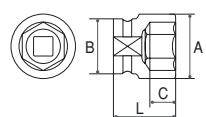

LARGOS

Ref. catálogo	Código	mm	AF	W	A mm	B mm	C mm	L mm
06030156	266.236	22			40	54	15,9	100
06030157	266.241	24			42	54	19,1	100
06030158	266.246	27	1.1/16		46	54	19,1	100
06030159	266.250	30	1.3/16		50	54	21,8	100
06030160	266.254	32			52	54	22,4	100
06030161	266.255	33		3/4	53	54	22,4	100
06030162	266.257	34			55	54	22,4	100
06030163	266.260	36			57	54	22,9	100
06030164	266.264	38	1.1/2		60	54	25,4	100
06030165	266.268	41			64	54	28,5	100
06030166	266.275	46	1.13/16		70	54	30,2	100
06030167	266.281	50			75	54	32,0	100
06030168	266.286	55			81	54	35,0	100
06030169	266.292	60			87	54	38,0	105

HEXAGONAL

5. Llaves de Vaso de Impacto de 1.1/2". Vasos de Impacto de 1.1/2"

Ref. catálogo	Código	mm	AF	W	A mm	B mm	C mm	L mm
06030170	267.075	46	1.13/16		76	86	29	84
06030171	267.081	50			80	86	31	84
06030172	267.086	55			87	86	34	90
06030173	267.092	60			93	86	36	90
06030174	267.097	65	2.9/16		99	86	38	95
06030175	267.101	70	2.3/4		106	86	42	100
06030176	267.105	75	2.15/16		112	86	44	105
06030177	267.110	80		2	118	86	46	110
06030178	267.114	85			125	86	51	110
06030179	267.118	90		2.1/4	131	86	51	115
06030180	267.122	95	3.3/4	2.3/8	137	127	54	120
06030181	267.126	100	3.15/16		143	127	57	125
06030182	267.129	105	4.1/8		150	127	61	130
06030183	267.132	110	4.5/16	2	156	127	64	135
06030184	267.136	115		3	162	127	67	140
06030185	267.138	120			169	127	71	150

HEXAGONAL

06/ HERRAMIENTA DE MANO

LLAVES DE VASO DE IMPACTO / DINAMOMETRÍA

6. Accesorios de Llaves de Vaso de Impacto.

Alargaderas H/M

Ref. catálogo	Código			A mm	L mm
06030186	270.108	3/8"	3/8"	20	75
06030187	270.112	3/8"	3/8"	20	150
06030188	270.502	1/2"	1/2"	30	75
06030189	270.505	1/2"	1/2"	30	125
06030190	270.510	1/2"	1/2"	30	250
06030191	270.607	3/4"	3/4"	44	175
06030192	270.610	3/4"	3/4"	44	250
06030193	270.613	3/4"	3/4"	44	330
06030194	270.705	1"	1"	54	100
06030195	270.707	1"	1"	54	175
06030196	270.713	1"	1"	54	330